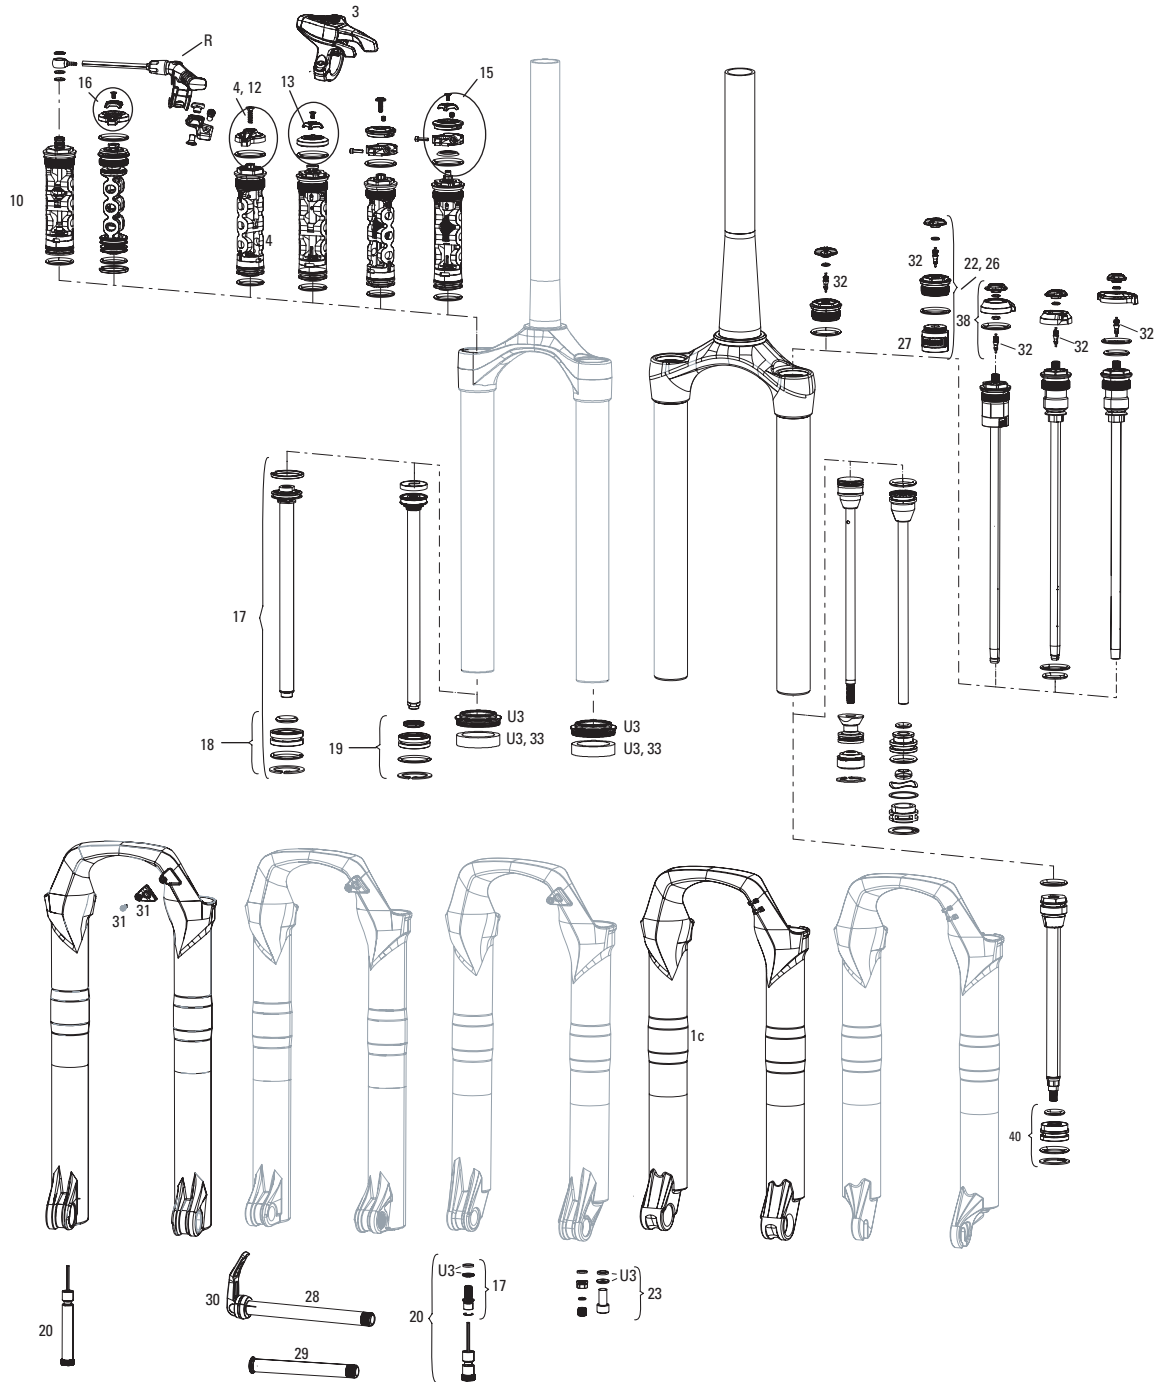

REVELATION 32mm A1-A7 (2010-2017)

FS-RVL-RL-A1, FS-RVL-RLT-A1, FS-RVL-WC-A1, FS-RVL-RL-A2, FS-RVL-RLT-A2, FS-RVL-WC-A2, FS-RVL-RL-A3, FS-RVL-RLT-A3, FS-RVL-WC-A3, FS-RVL-XX-A3, FS-RVL-RL-A4, FS-RVL-RLT-A4, FS-RVL-RL-A5, FS-RVL-RLT-A5